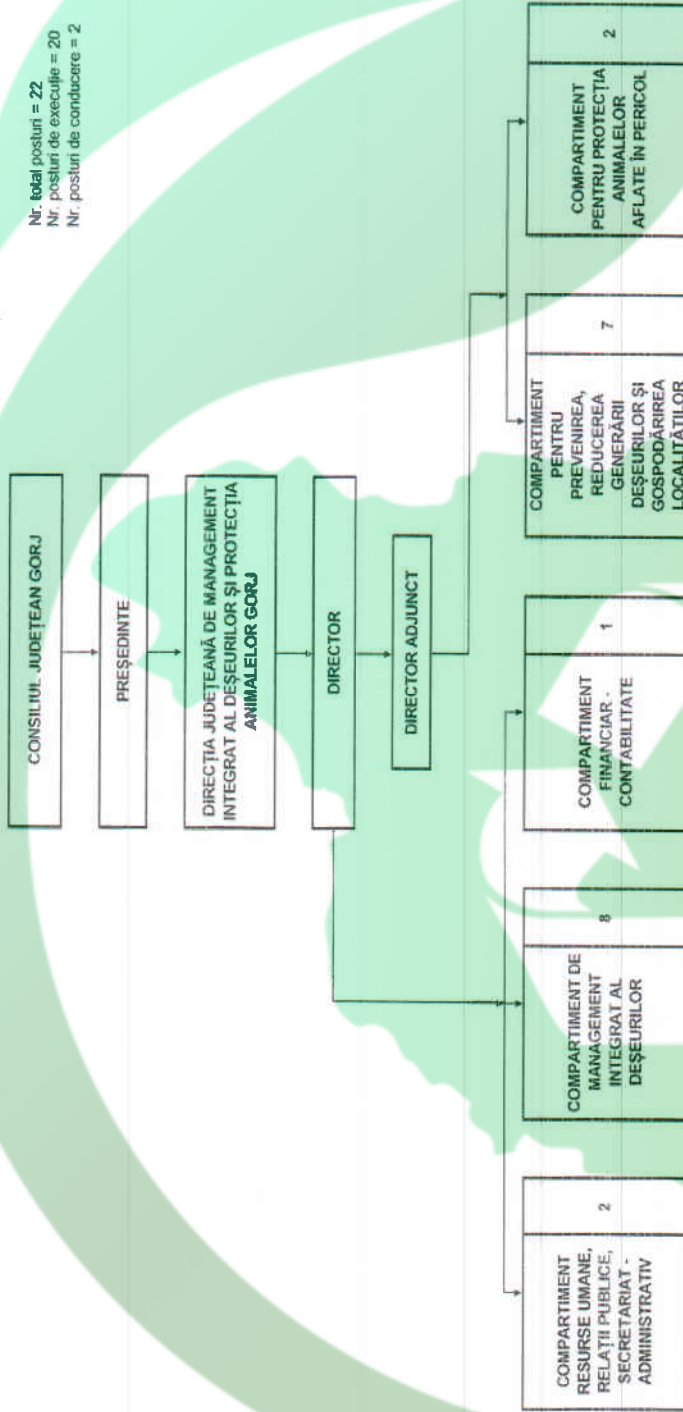

ORGANIGRAMA
DIRECȚIA JUDEȚEANĂ DE MANAGEMENT INTEGRAT AL DEȘEURILOR ȘI PROTECȚIA ANIMALELOR GORJ

PREȘEDINTE,
COSMIN MIHAI POPOESCU

CONTRASEMNEAZĂ,
SECRETAR GENERAL AL JUDEȚULUI
CRISTINA-ELENA PĂDULEA-ZAMFIRESCU